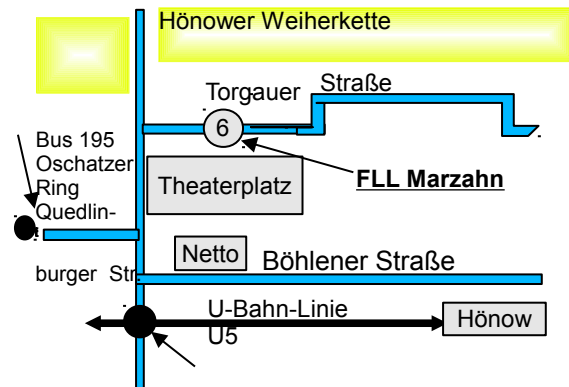

Haben Sie Interesse an unseren
Veranstaltungen oder weitere Nachfragen,
rufen Sie uns an:

Tel. 030/ 99 89 017
Fax 030/ 94 39 59 25

Ankündigung:

Teilnahme an der Langen Nacht der Familien:

Sa., 04.05.13 von 18. - 22.00 Uhr

Kerzenziehen, Basteln, Mikroskopieren,
Kräuterlimonade, Bienenwachskerzen
Geschichten.

Ort: Freilandlabor Marzahn

Kosten: Kosten nach Materialverbrauch

Teilnahme am Langen Tag der StadtNatur mit Minimarkt im Bienengarten

So., 16.06.12 von 13.00 – 18.00 Uhr

Mikroskopieren und Basteln für Kinder.
Umweltvereine stellen sich vor. Verkauf von
Bienenprodukten und Kräutersträußen und

14.00 Uhr: Kräuterführung (Ticketpflicht)

16.00 Uhr: Bienenlehrstunde (Ticketpflicht)

Ort: **Bienengarten** Lichtenhainer Straße

Das Freilandlabor Marzahn ist ein Projekt der
INU gGmbH (Infrastrukturelles Netzwerk
Umweltschutz) und wird gefördert durch die
Senatsverwaltung Stadtentwicklung und
Umwelt. Sie finden uns unter der Adresse:

Freilandlabor Marzahn

Torgauer Straße 6
12627 Berlin

direkt an der Hönow Weiherkette

Sie erreichen uns mit:

- U 5 bis Louis-Lewin-Straße oder
- Buslinie 195 bis Haltestelle
  "Oschatzer Ring" + 5min. Fußweg

Internet: www.inu-berlin.de

e-mail: freilandlabormarzahn@inu-ggmbh.de